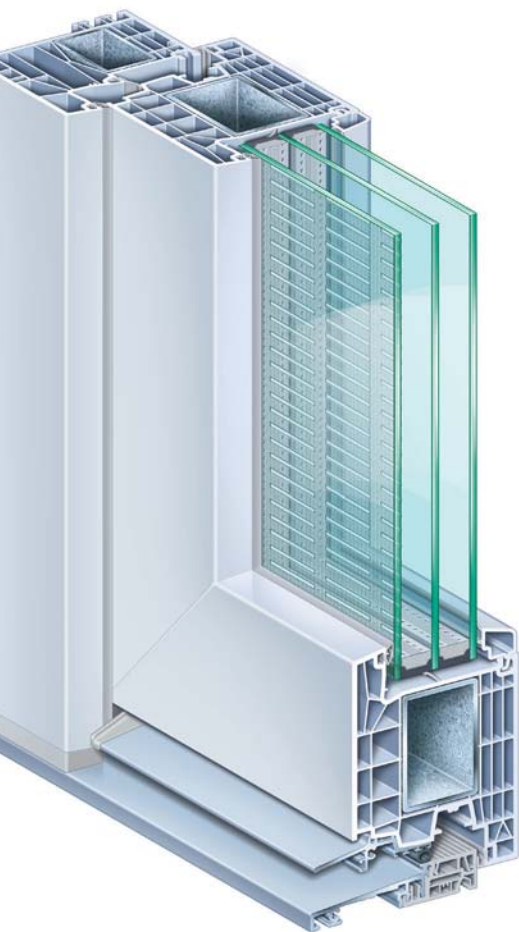

# KÖMMERLING 88

Premium-Haustürsystem, innen öffnend.

**KÖMMERLING®**

# IHRE EXKLUSIVE HAUSTÜR.

Mit dem Haustürsystem von KÖMMERLING 88 verleihen Sie Ihrem Haus einen unverwechselbaren Charakter und schaffen durch den Einbruchschutz ein Höchstmaß an Sicherheit. Hinzu kommt die barrierefreie, thermisch getrennte Schwelle für mehr Komfort und Wärmedämmung.

## Für Ihre Individuellen Ansprüche.

Gestalten Sie Ihre Tür nach Ihren Vorstellungen. KÖMMERLING 88 bietet Ihnen dazu verschiedene Holzstrukturen, Uni- und Metallicfarben sowie Funktions-/Ornamentgläser, Haustürfüllungen und Zusatzausstattungen. Wie Sie sich auch entscheiden: Mit dem Haustürsystem KÖMMERLING 88 bereiten Sie Ihren Gästen immer einen freundlichen Empfang – mit Sicherheit.

## KÖMMERLING 88

Premium-Haustürsystem mit zeitgemäßer Bautiefe von 88 mm.

- Zukunftsweisende 6-Kammer-Konstruktion mit maximal dimensionierter Stahlverstärkung und Schweißbeckverbinder für höhere Statik.
- Hohe Dichtheit durch doppelte Abdichtung zur thermisch getrennten, barrierefreien Haustürschwelle.
- Hohe Wärmedämmung und Einbruchschutz.
- Zusätzlicher Schlagregenschutz durch Aluminium-Wetterschenkel und Falzpad-Set.
- Schwellenverbinder für passgenauen Sitz und Abdichtung zur Haustürschwelle.
- Tiefer Glasfalz für moderne 3-fach Verglasungen, spezielle Funktionsgläser oder Haustürfüllungen bis 56 mm Dicke.
- Maximale Flügelgrößen:  
Haustür einflügelig 1200 x 2400 mm  
Haustür Stulpflügel 1000 x 2400 mm